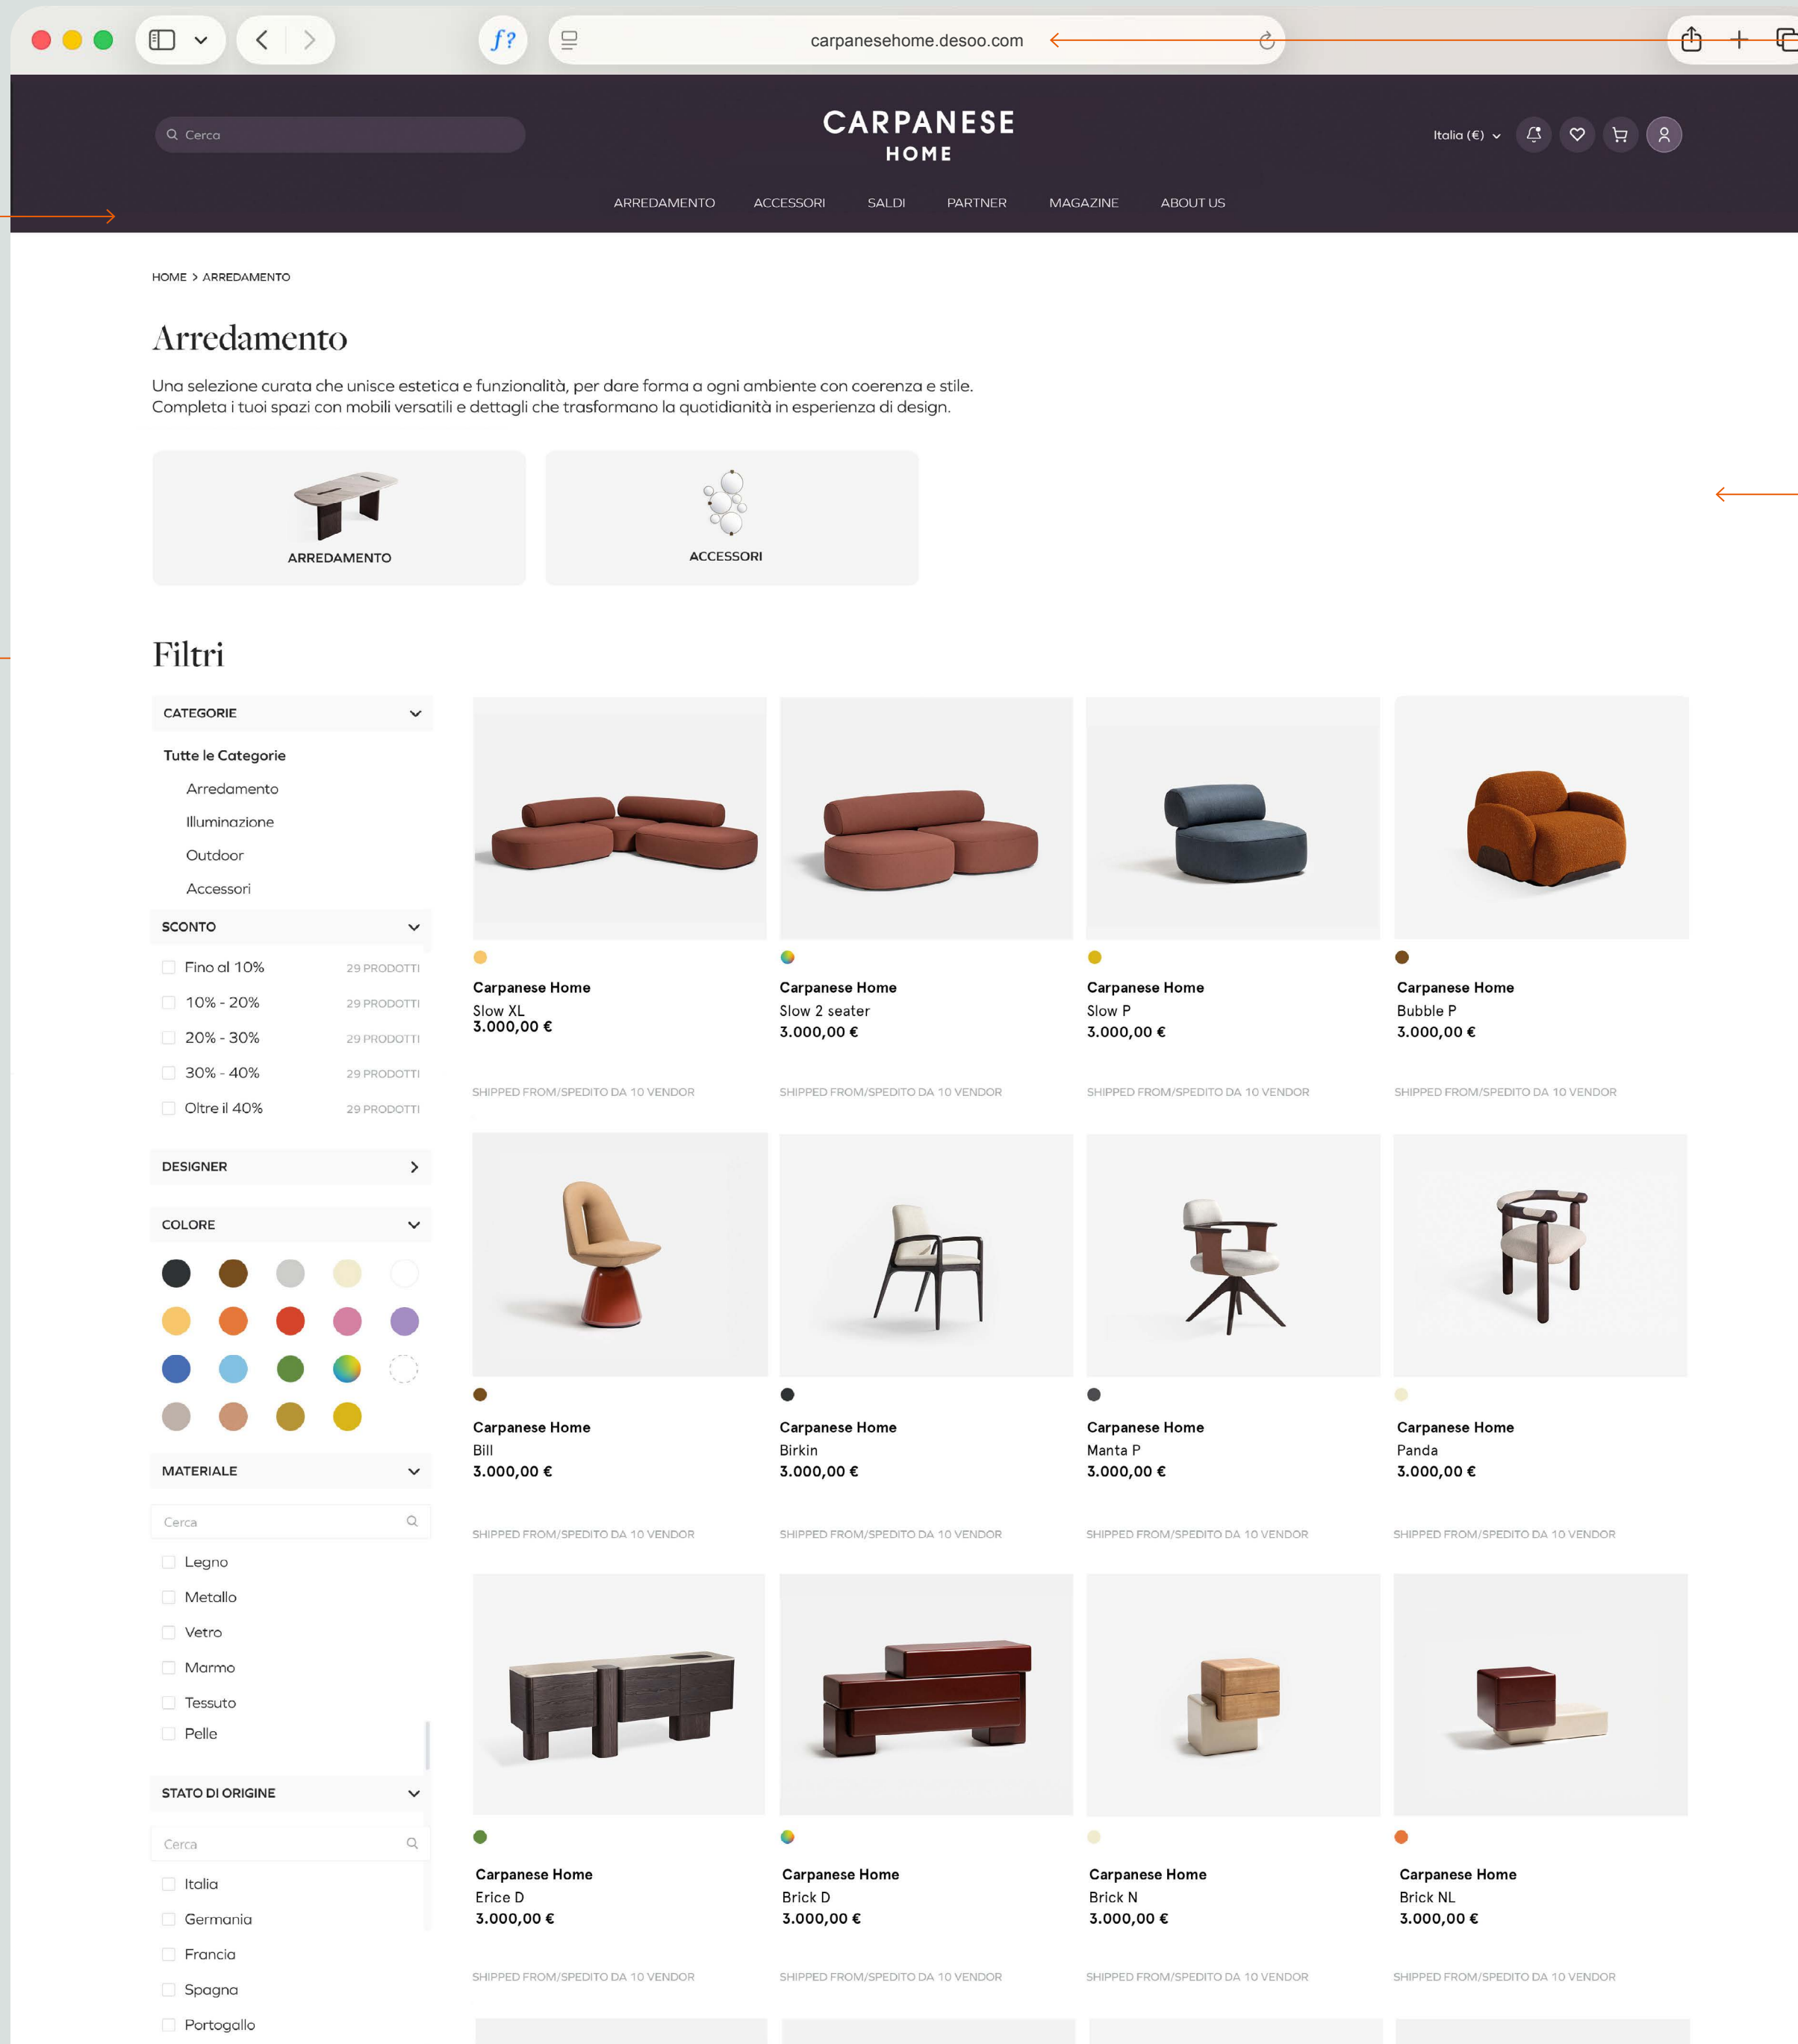

DESOO Branded Shop

Header

Header e footer brandizzati con il logo dell'azienda.

Filtri

L'opzione filtri consente un ricerca rapida e capillare del prodotto desiderato.

URL personalizzato

Genera automaticamente un url dedicato per il tuo e-commerce ready-to-ship: carpanesehome.desoo.com.

Categorie prodotto

Visualizzazione delle sole categorie in cui sono caricati i prodotti del brand.